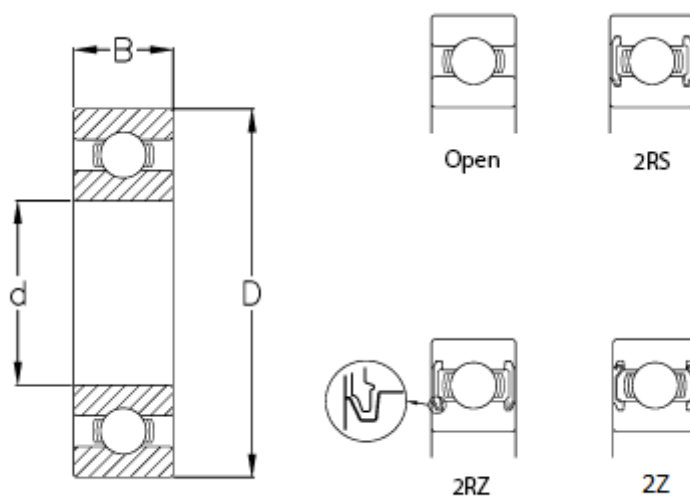

Varenummer: 57960200600601
Beskrivelse: CeramicSpeed hybridleje Xtreme åbent
626-CSB

Mål

B	= 6
C (KN)	= 2.34
C0	= 0.95
d	= 6
D	= 19
Kugleklasse	= 3
Max omdr.	= 60000
Type	= 626